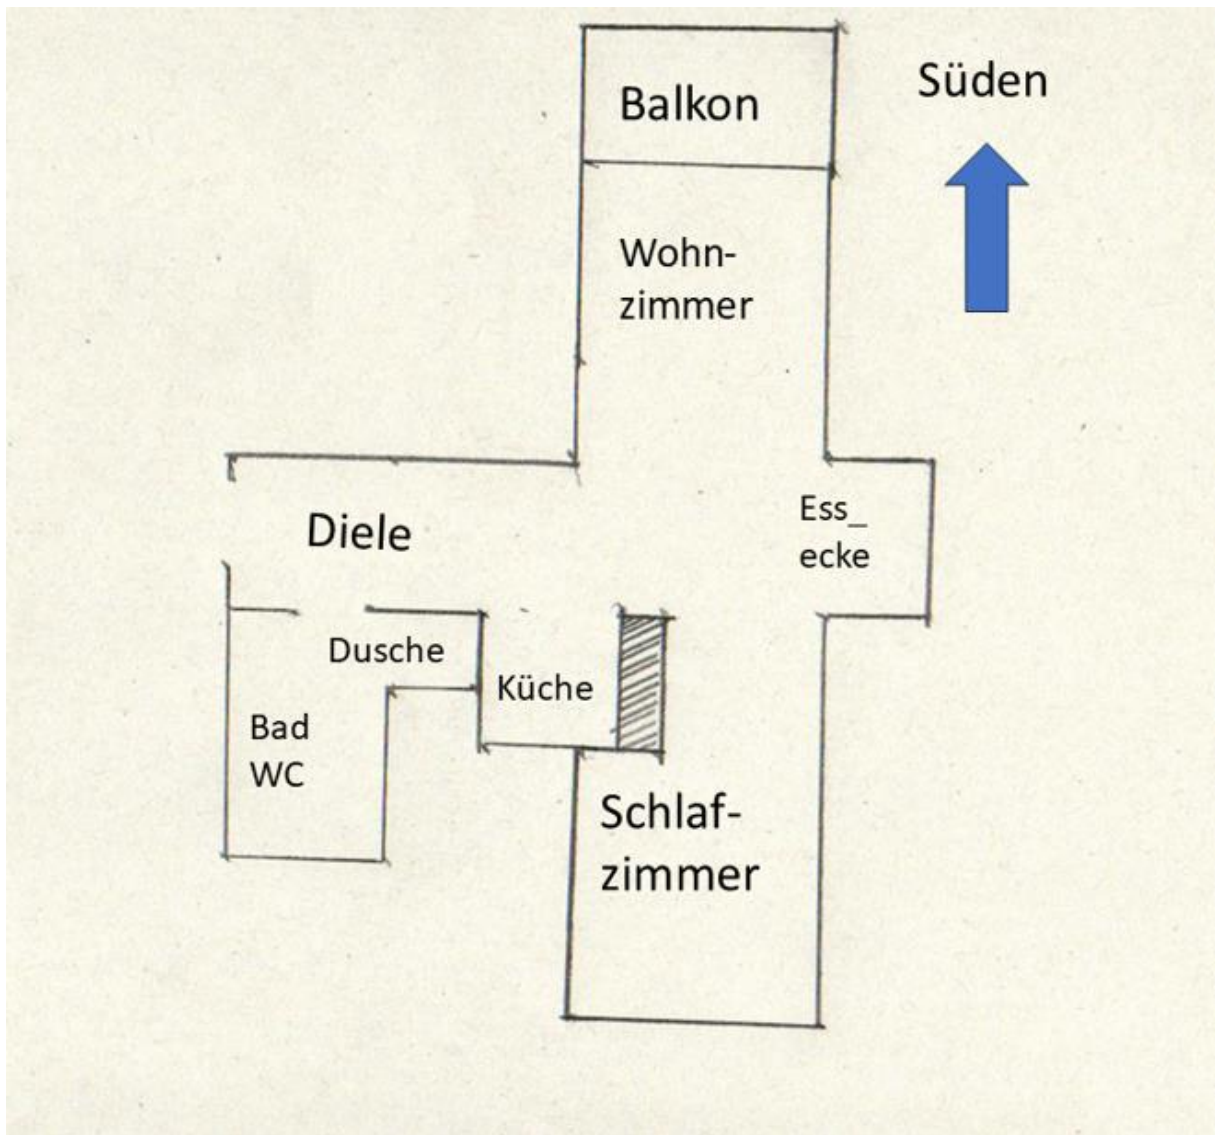

Grundriss und Raumaufteilung

Aufteilung:

Wohnzimmer 29 qm,
Schlafzimmer 12 qm,
Kochecke 2,6 qm,
Bad mit Dusche 6,5 qm,
Südbalkon 5 qm